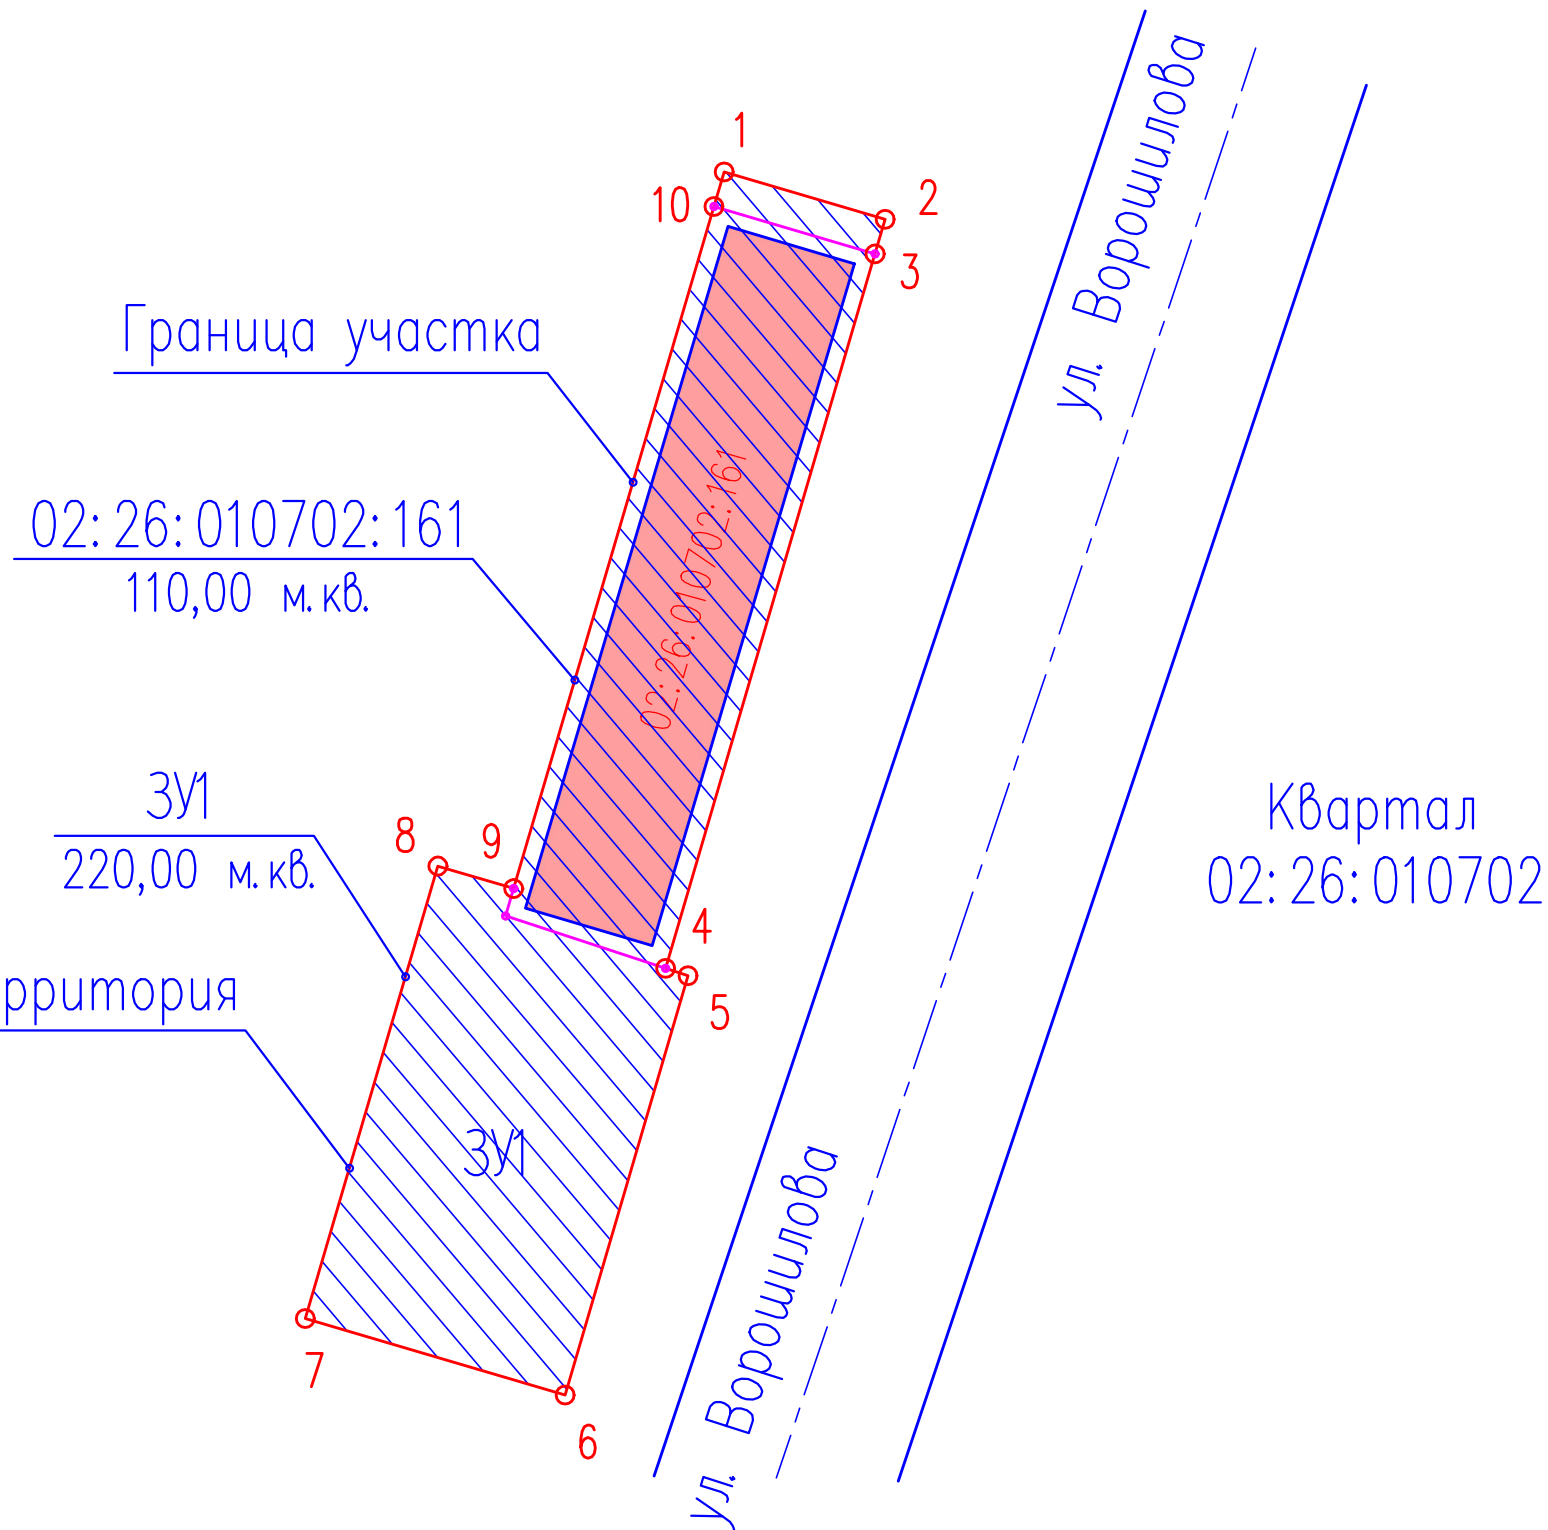

Схема планировочной организации земельного участка М 1:500

РБ
с. Иглино

Условные обозначения:

— Граница вновь образованного участка

— Существующие здания и строения

Данный чертеж не подлежит размножению или передаче другим организациям и лицам без согласия ООО "Абсолют Проект"

						03/а-П-2021-ПМТ			
						Проект планировки и проект межевания в отношении земельного участка с кадастровым номером: 02:26:010702:161, расположенного по адресу: Республика Башкортостан, Муниципальный район Иглинский район, с/с Иглинский, с. Иглино			
Изм.	Кол.уч.	Лист	Док.	Подп.	Дата	Проект планировки и проект межевания территории	Стадия	Лист	Листов
ГИП		Федотов		<i>Федотов</i>	01.21.		П	5	
Разраб.		Кадыров		<i>Кадыров</i>	01.21.				
Проверил		Федотов		<i>Федотов</i>	01.21.				
						Схема планировочной организации земельного участка М 1:500			
Н.контр.		Федотов		<i>Федотов</i>	01.21.	ООО "Абсолют Проект" г. Уфа-2021 г.			