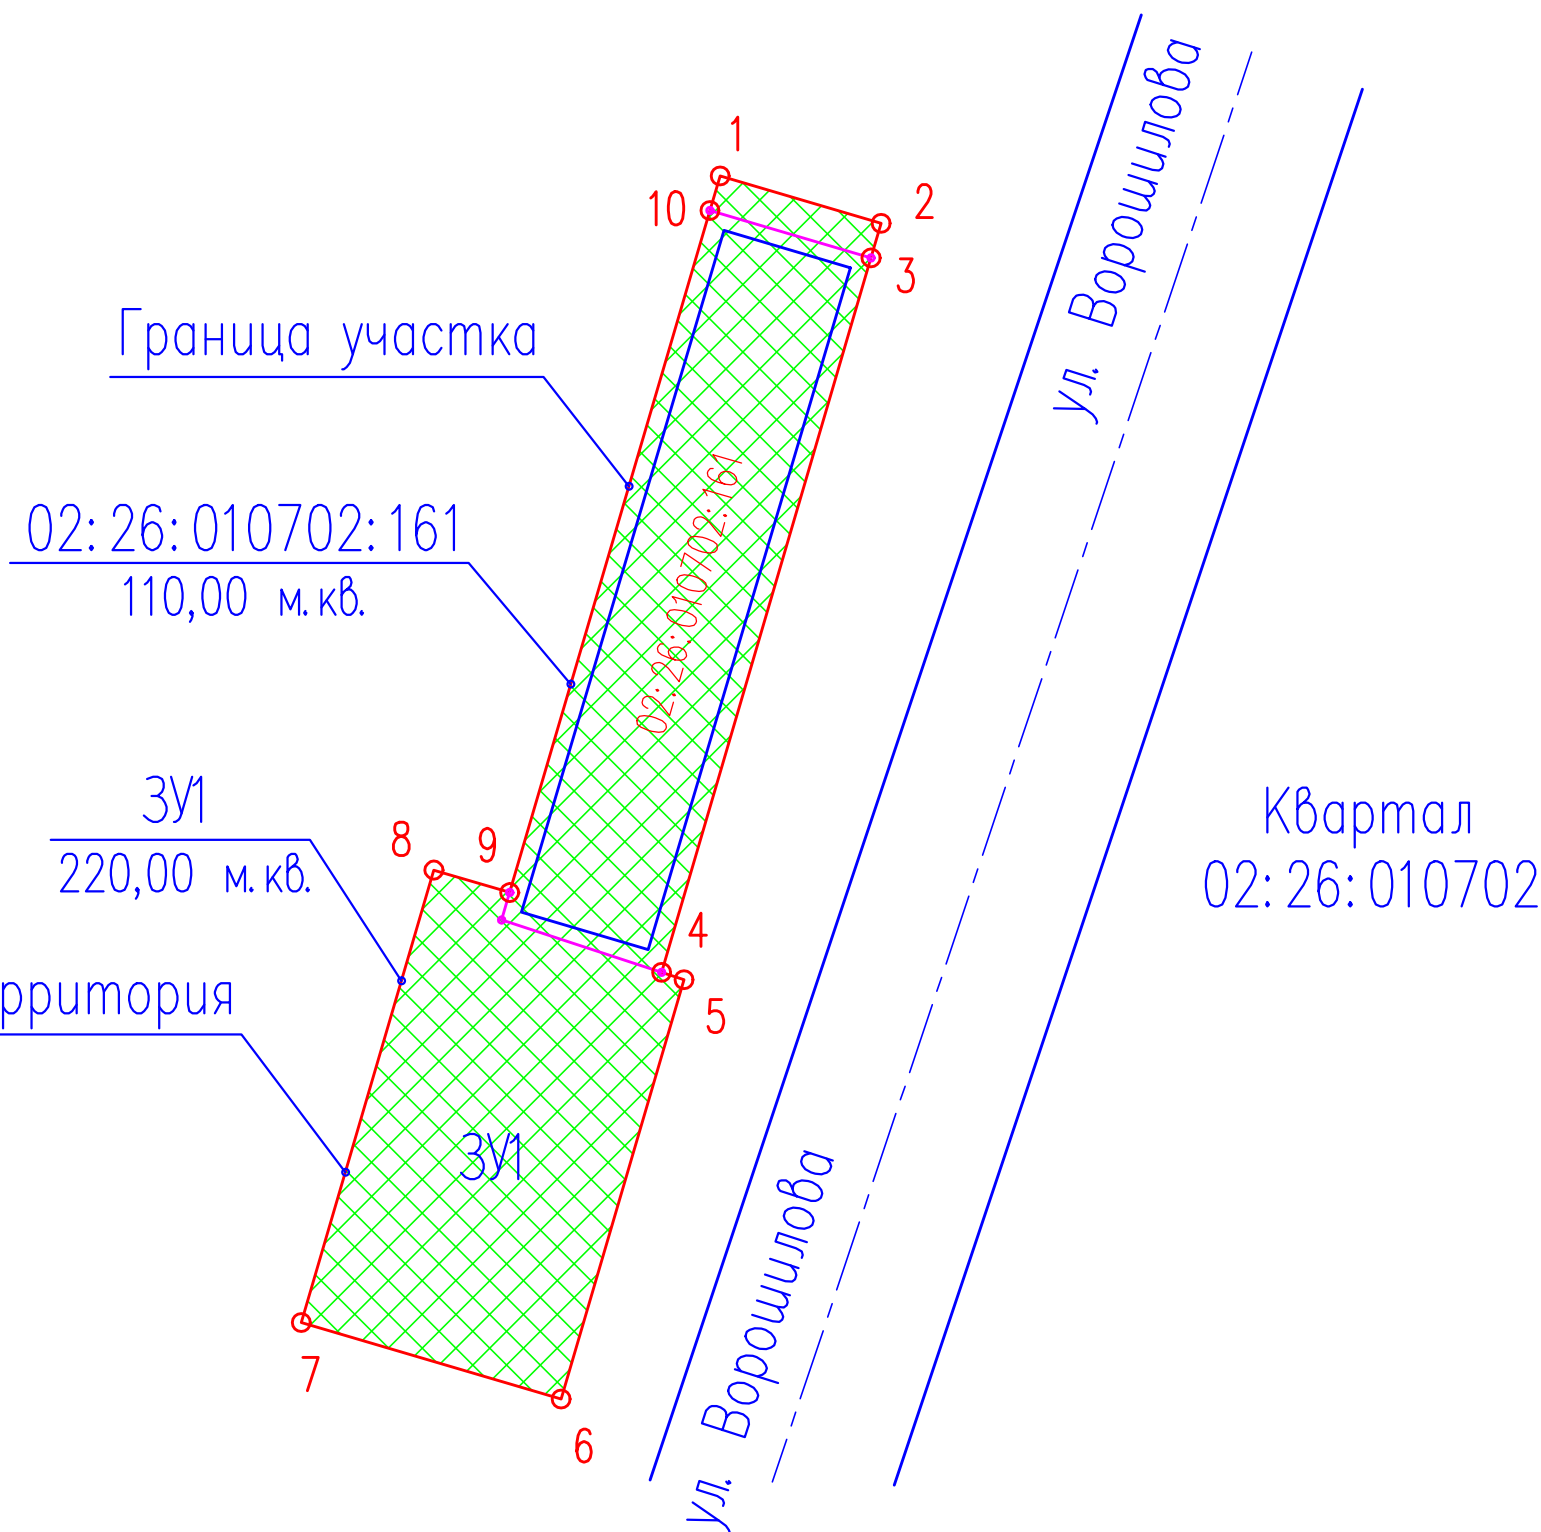

Схема градостроительного плана земельного участка М 1:500

РБ
с. Иглино

Условные обозначения:

— Граница вновь образованного участка

— Зона размещения объектов капитального строительства

Данный чертеж не подлежит размножению или передаче другим организациям и лицам без согласия ООО "Абсолют Проект"

						03/а-П-2021-ПМТ			
						Проект планировки и проект межевания в отношении земельного участка с кадастровым номером: 02:26:010702:161, расположенного по адресу: Республика Башкортостан, Муниципальный район Иглинский район, с/с Иглинский, с. Иглино			
Изм.	Кол.уч.	Лист	Док.	Погр.	Дата	Проект планировки и проект межевания территории	Стадия	Лист	Листов
ГИП		Федотов		<i>Резеев</i>	01.21.		П	6	
Разраб.		Кадыров		<i>А.А.</i>	01.21.				
Проверил		Федотов		<i>Резеев</i>	01.21.				
						Схема градостроительного плана земельного участка М 1:500			
Н.контр.		Федотов		<i>Резеев</i>	01.21.	ООО "Абсолют Проект" г. Уфа-2021 г.			